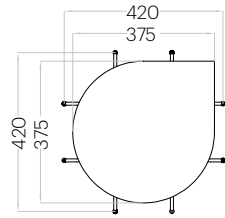

Grubość (thickness): 40 mm
Waga (weight): 300 g
1 szt. (pc) : 0,11 m²

Grubość (thickness): 40 mm
Waga (weight): 330 g
1 szt. (pc) : 0,12 m²

Grubość (thickness): 40 mm
Waga (weight): 380 g
1 szt. (pc) : 0,14 m²

Grubość (thickness): 40 mm
Waga (weight): 250 g
1 szt. (pc) : 0,09m²

Grubość (thickness): 40 mm
Waga (weight): 530 g
1 szt. (pc) : 0,19 m²

Grubość (thickness): 40 mm
Waga (weight): 550 g
1 szt. (pc) : 0,20 m²

Montaż Fluffo WEB

Fluffo WEB installation.

Montaż Fluffo WEB jest niezwykle prosty. Kurtyna jest zamocowana do sufitu na specjalnej szynie a panele pomiędzy sobą spięte za pomocą spinek. W zależności od zastosowanych akcesoriów kurtynę można przesuwać po szynie lub zamocować ją na stałe. Listki łączące poszczególne panele wykonane są z bardzo wytrzymałego tworzywa, odpornego na rozrywanie i pęknięcia. Komplet niezbędnych akcesoriów dołączany jest do produktu.

Fluffo WEB assembly is very simple. The curtain is hung on a special rail mounted to the ceiling, the panels are linked with plastic straps secured with snap rivets. Depending on the accessories used, the curtain can be mobile or fixed in place. The connecting strips between individual panels are made of very durable plastic, resistant to tearing or cracking. A set of the necessary accessories is included with the product.