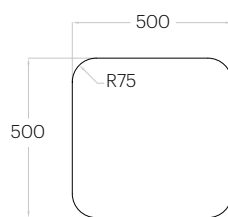

Hexa L

Grubość (thickness): 36 mm
 Waga (weight): 750 g
 1 szt. (pc) : 0,16 m²
 6 szt. (pcs) : 0,97 m²

Dot L

Grubość (thickness): 36 mm
 Waga (weight): 940 g
 1 szt. (pc) = 0,20 m²
 5 szt. (pcs) = 0,98 m²