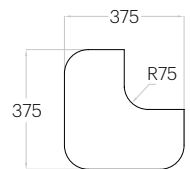

Grubość (thickness): 20/30/40/50 mm
Waga (weight): 240/300/370/440 g
1 szt. (pc) - 0,25 m²
4 szt. (pcs) - 1,00 m²

Tele M

Grubość (thickness): 20/30/40/50 mm
Waga (weight): 130/170/210/240 g
1 szt. (pc) - 0,14 m²
7 szt. (pcs) - 0,98 m²

Tele S

Grubość (thickness): 20/30/40/50 mm
Waga (weight): 60/70/90/100 g
1 szt. (pc) - 0,06 m²
16 szt. (pcs) - 1,00 m²

Grubość (thickness): 20/30/40/50 mm
Waga (weight): 190/240/300/350 g
1 szt. (pc) : 0,20 m²
5 szt. (pcs) : 0,98 m²

Dot M

Grubość (thickness): 20/30/40/50 mm
Waga (weight): 80/110/130/150 g
1 szt. (pc) : 0,09 m²
12 szt. (pcs) : 1,03 m²

Grubość (thickness): 20/30/40/50 mm
Waga (weight): 180/230/280/340 g
1 szt. (pc) : 0,19 m²
5 szt. (pcs) : 0,93 m²

Grubość (thickness): 20/30/40/50 mm
Waga (weight): 100/130/160/180 g
1 szt. (pc) : 0,10 m²
10 szt. (pcs) : 1,03 m²

Grubość (thickness): 20/30/40/50 mm
Waga (weight): 50/60/70/80 g
1 szt. (pc) : 0,04 m²
22 szt. (pcs) : 0,98 m²

Grubość (thickness): 20/30/40/50 mm
Waga (weight): 120/160/190/220 g
1 szt. (pc) : 0,13 m²
8 szt. (pcs) : 1,00 m²

Grubość (thickness): 20/30/40/50 mm
Waga (weight): 60/80/90/110 g
1 szt. (pc) : 0,06 m²
16 szt. (pcs) : 0,97 m²

* kształt uzupełniający do Tele / complements the Tele shape