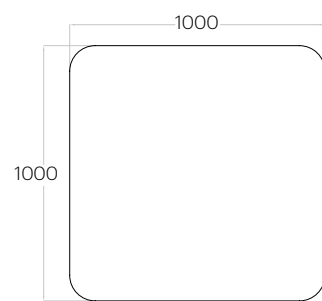

Hexa

Grubość (thickness): 40 mm
Waga (weight): 1800 g
1 szt. (pc) : 0,65m²

Echo

Grubość (thickness): 40 mm
Waga (weight): 2200 g
1 szt. (pc) : 0,79 m²

Hello

Grubość (thickness): 40 mm
Waga (weight): 3100 g
1 szt. (pc) = 1,12 m²