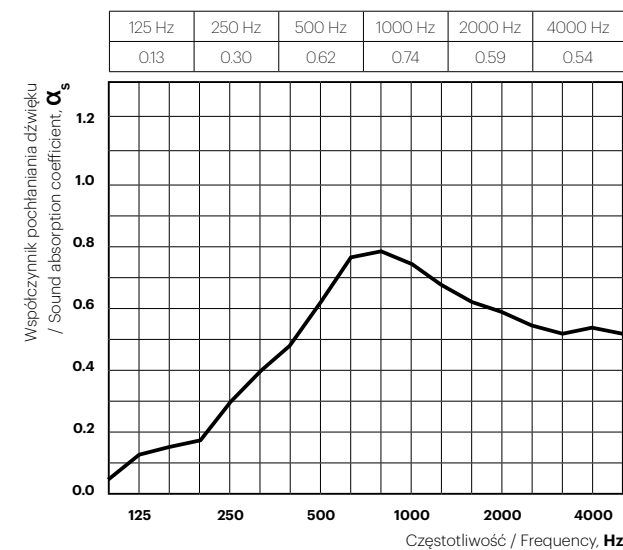

Fluffo AIR

Podwieszane elementy sufitowe

Overhead elements

Podwieszane panele z kolekcji Fluffo AIR sprawdzą się idealnie w dużych przestrzeniach, gdzie efekt akustyczny zastosowania paneli ściennych jest ograniczony: open space, szerokie korytarze, przestronne hale. Fluffo AIR jest dostępne we wszystkich kolorach z palety Fluffo oraz w kilku podstawowych kształtach. Dzięki temu, do dużego wnętrza możemy wprowadzić nie tylko formę ale i kolor, jednocześnie poprawiając znacznie jego akustykę.

Fluffo AIR - overhead panels will be ideal in large spaces such as: open space offices, wide corridors, and spacious halls, where the acoustic effect of wall panels will be limited. Fluffo AIR is available in all Fluffo colours and shapes. Fluffo AIR will bring form and colour to the spacious interiors, significantly improving their acoustics.

Materiał / Material

1. Struktura Fluffo 1 mm

Fluffo finish

2. Płyta na bazie wełny szklanej o dużej gęstości, zabezpieczonej welonem

High density glass wool panel secured with glass fibre

1. ●

2. ●

Akustyka / Acoustics

α_s Współczynnik chłonności akustycznej zgodnie z PN-EN ISO 354:2005

/ α_v Sound absorption coefficient according to PN-EN ISO 354:2005

Fluffo AIR, całkowita wysokość konstrukcyjna 1000 mm.

/ Fluffo AIR, air gap 1000 mm.

Wskaźnik pochłaniania dźwięku zgodnie z PN-EN ISO 11654:1997 $\alpha_w = 0,60$

/ Sound absorption indicator according to PN-EN ISO 11654:1997 $\alpha_w = 0,60$

Klasa pochłaniania dźwięku: C

/ Sound absorption class: C