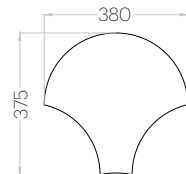

Hello S

Grubość (thickness): 20/30 mm
Waga (weight): 350/810 g
1 szt. (pc) = 0,08 m²
13 szt. (pcs) = 1,02 m²

Shell

Grubość (thickness): 20/30 mm
Waga (weight): 400/910 g
1 szt. (pc.) : 0,09 m²
11 szt. (pcs) : 0,99 m²