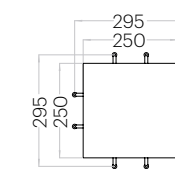

Tele M Edge

Grubość (thickness): 40 mm
Waga (weight): 370 g
1 szt. (pc) : 0,14 m²

Hexa M Edge

Grubość (thickness): 40 mm
Waga (weight): 290 g
1 szt. (pc) : 0,10 m²

Pixel S Edge

Grubość (thickness): 40 mm
Waga (weight): 170 g
1 szt. (pc) : 0,06 m²