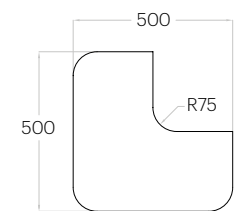

Dot M

Grubość (thickness): 20/30/40/50 mm
 Waga (weight): 80/110/130/150 g
 1 szt. (pc) : 0,09 m²
 12 szt. (pcs) : 1,03 m²

Tele Cut L *

Grubość (thickness): 20/30/40/50 mm
 Waga (weight): 180/230/280/340 g
 1 szt. (pc) : 0,19 m²
 5 szt. (pcs) : 0,93 m²