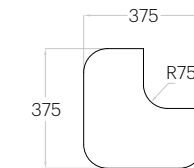

Grubość (thickness): 20/30 mm
Waga (weight): 1 150/2 680 g
1 szt. (pc) : 0,25 m²
4 szt. (pcs) : 1,00 m²

Pixel M

Grubość (thickness): 20/30 mm
Waga (weight): 650/1500 g
1 szt. (pc) : 0,14 m²
7 szt. (pcs) : 0,98 m²

Pixel S

Grubość (thickness): 20/30 mm
Waga (weight): 290/670 g
1 szt. (pc) : 0,06 m²
16 szt. (pcs) : 1,00 m²

Tele L

Grubość (thickness): 20/30 mm
Waga (weight): 1 130/2 620 g
1 szt. (pc) : 0,25 m²
4 szt. (pcs) : 0,98 m²

Tele M

Grubość (thickness): 20/30 mm
Waga (weight): 620/1450 g
1 szt. (pc) : 0,14 m²
7 szt. (pcs) : 0,95 m²

Tele S

Grubość (thickness): 20/30 mm
Waga (weight): 270/620 g
1 szt. (pc) : 0,06 m²
16 szt. (pcs) : 0,98 m²

Grubość (thickness): 20/30 mm
Waga (weight): 750/1 740 g
1 szt. (pc) : 0,16 m²
6 szt. (pcs) : 0,97 m²

Grubość (thickness): 20/30 mm
Waga (weight): 480/1100 g
1 szt. (pc) : 0,10 m²
10 szt. (pcs) : 1,04 m²

Grubość (thickness): 20/30 mm
Waga (weight): 250/580 g
1 szt. (pc) : 0,05 m²
18 szt. (pcs) : 0,97 m²

Tele Cut L*

Grubość (thickness): 20/30 mm
Waga (weight): 850/1980 g
1 szt. (pc) : 0,19 m²
5 szt. (pcs) : 0,93 m²

Tele Cut M*

Grubość (thickness): 20/30 mm
Waga (weight): 470/1100 g
1 szt. (pc) : 0,10 m²
10 szt. (pcs) : 1,03 m²

Tele Cut S*

Grubość (thickness): 20/30 mm
Waga (weight): 200/480 g
1 szt. (pc) : 0,04 m²
22 szt. (pcs) : 0,98 m²

* kształt uzupełniający do Tele / complements the Tele shape