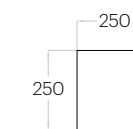

Fluffo SOFT EDGE / Diamond Edge

Pixel L Edge

Grubość (thickness): 30 mm
Waga (weight): 310 g
1 szt. (pc) = 0,25 m²
4 szt. (pcs) = 1,00 m²

Pixel M Edge

Grubość (thickness): 30 mm
Waga (weight): 170 g
1 szt. (pc) = 0,14 m²
7 szt. (pcs) = 0,98 m²

Pixel S Edge

Grubość (thickness): 30 mm
Waga (weight): 80 g
1 szt. (pc) = 0,06 m²
16 szt. (pcs) = 1,00 m²

Dot M Edge

Grubość (thickness): 30 mm
Waga (weight): 110 g
1 szt. (pc) = 0,09 m²
12 szt. (pcs) = 1,03 m²