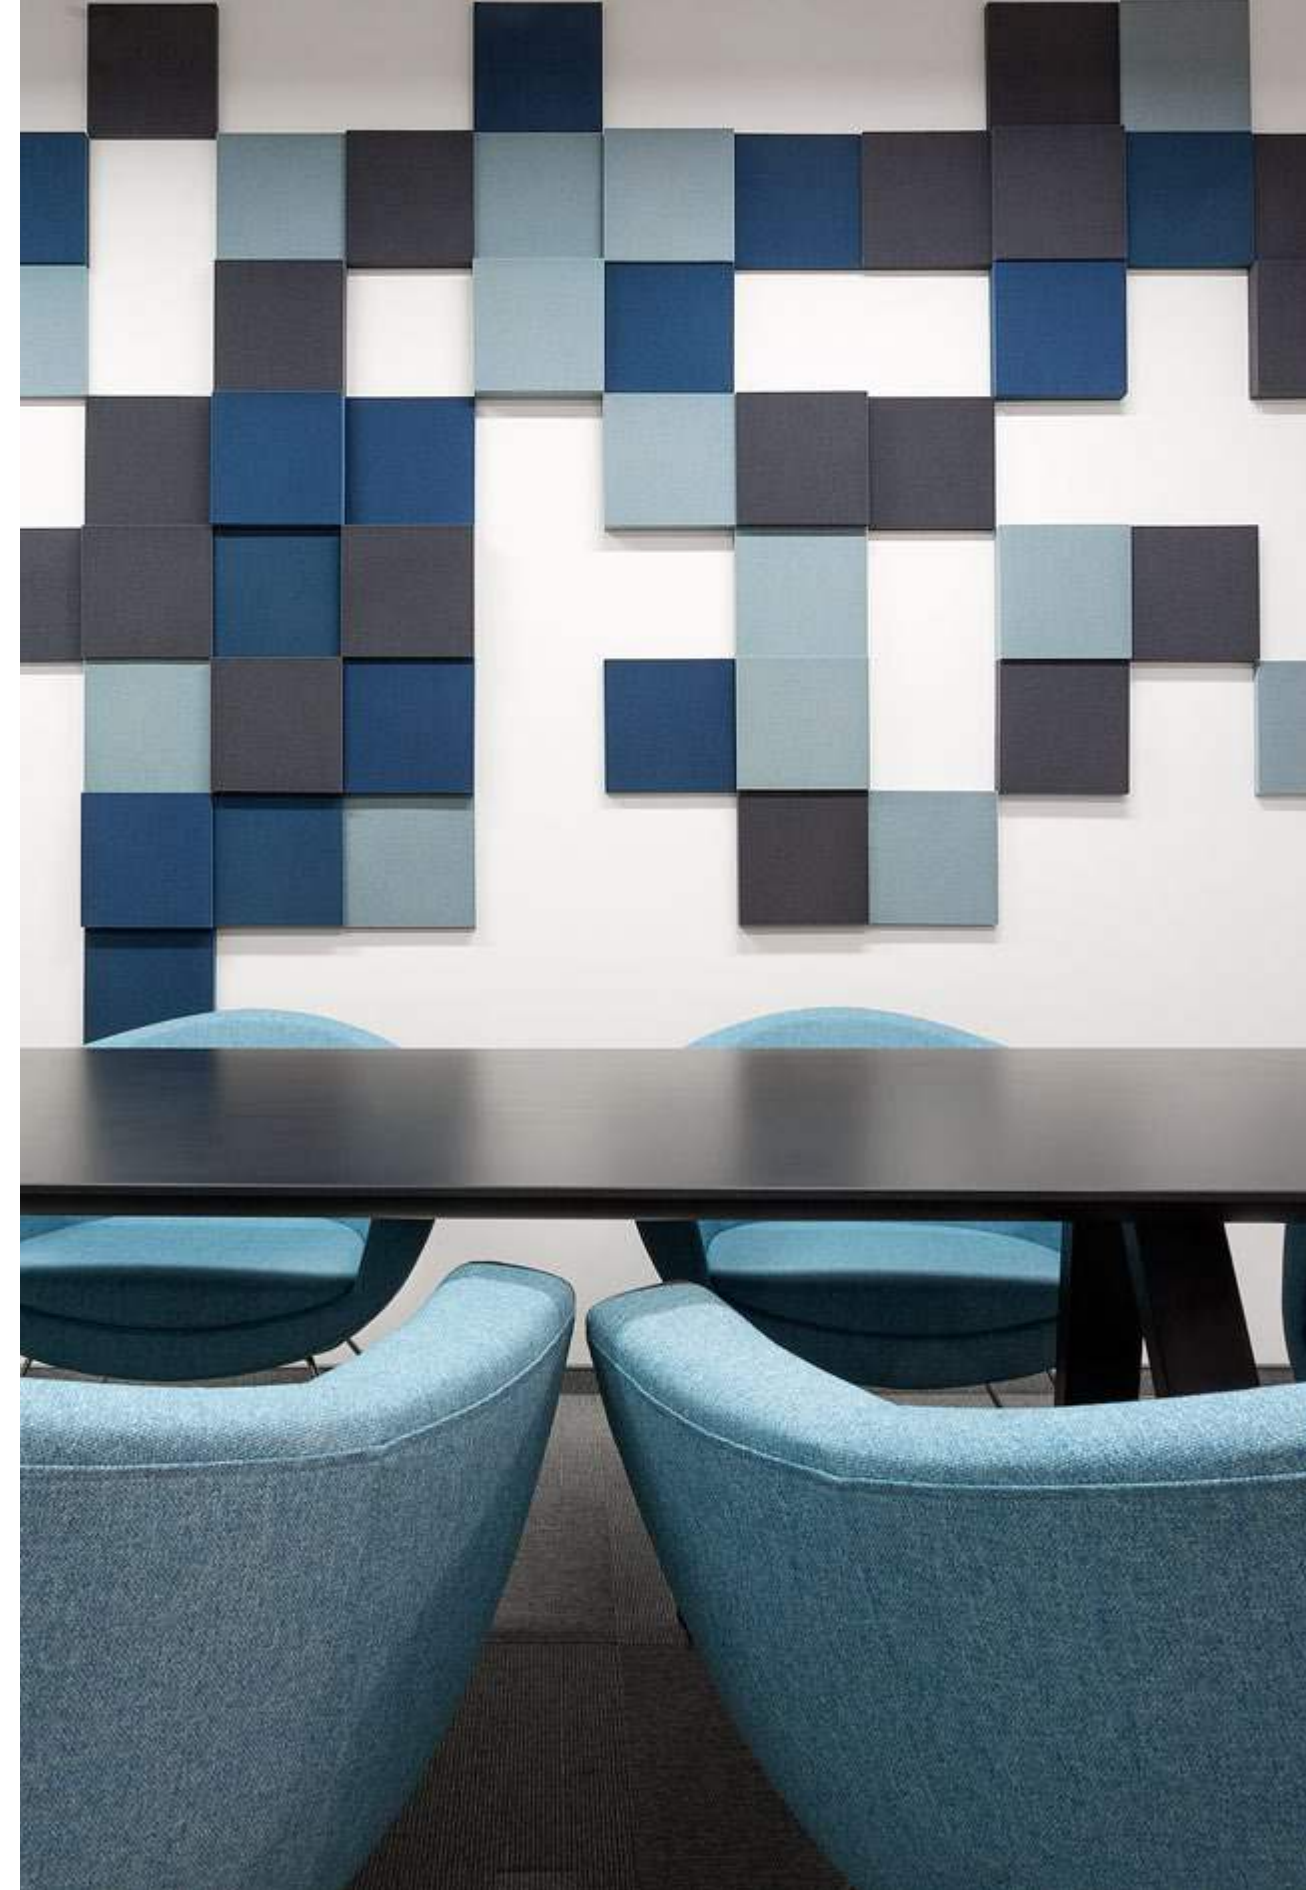

Dot L

Grubość (thickness): 20/30/40/50 mm
Waga (weight): 190/240/300/350 g
1 szt. (pc) : 0,20 m²
5 szt. (pcs) : 0,98 m²

Dot M

Grubość (thickness): 20/30/40/50 mm
Waga (weight): 80/110/130/150 g
1 szt. (pc) : 0,09 m²
12 szt. (pcs) : 1,03 m²

Grubość (thickness): 20/30/40/50 mm
Waga (weight): 180/230/280/340 g
1 szt. (pc) : 0,19 m²
5 szt. (pcs) : 0,93 m²

Grubość (thickness): 20/30/40/50 mm
Waga (weight): 100/130/160/180 g
1 szt. (pc) : 0,10 m²
10 szt. (pcs) : 1,03 m²

Grubość (thickness): 20/30/40/50 mm
Waga (weight): 50/60/70/80 g
1 szt. (pc) : 0,04 m²
22 szt. (pcs) : 0,98 m²

Grubość (thickness): 20/30/40/50 mm
Waga (weight): 120/160/190/220 g
1 szt. (pc) : 0,13 m²
8 szt. (pcs) : 1,00 m²

Grubość (thickness): 20/30/40/50 mm
Waga (weight): 60/80/90/110 g
1 szt. (pc) : 0,06 m²
16 szt. (pcs) : 0,97 m²

* kształt uzupełniający do Tele / complements the Tele shape