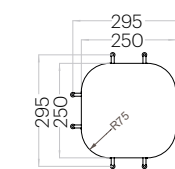

Grubość (thickness): 40 mm
Waga (weight): 160 g
1 szt. (pc) : 0,06 m²