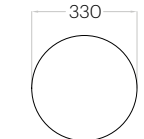

Grubość (thickness): 20/30/40/50 mm
Waga (weight): 240/300/370/440 g
1 szt. (pc) - 0,25 m²
4 szt. (pcs) - 1,00 m²

Tele M

Grubość (thickness): 20/30/40/50 mm
Waga (weight): 130/170/210/240 g
1 szt. (pc) - 0,14 m²
7 szt. (pcs) - 0,98 m²

Tele S

Grubość (thickness): 20/30/40/50 mm
Waga (weight): 60/70/90/100 g
1 szt. (pc) - 0,06 m²
16 szt. (pcs) - 1,00 m²

Grubość (thickness): 20/30/40/50 mm
Waga (weight): 190/240/300/350 g
1 szt. (pc) : 0,20 m²
5 szt. (pcs) : 0,98 m²

Dot M

Grubość (thickness): 20/30/40/50 mm
Waga (weight): 80/110/130/150 g
1 szt. (pc) : 0,09 m²
12 szt. (pcs) : 1,03 m²

Grubość (thickness): 20/30/40/50 mm
Waga (weight): 180/230/280/340 g
1 szt. (pc) : 0,19 m²
5 szt. (pcs) : 0,93 m²

Grubość (thickness): 20/30/40/50 mm
Waga (weight): 100/130/160/180 g
1 szt. (pc) : 0,10 m²
10 szt. (pcs) : 1,03 m²

Grubość (thickness): 20/30/40/50 mm
Waga (weight): 50/60/70/80 g
1 szt. (pc) : 0,04 m²
22 szt. (pcs) : 0,98 m²

Grubość (thickness): 20/30/40/50 mm
Waga (weight): 120/160/190/220 g
1 szt. (pc) : 0,13 m²
8 szt. (pcs) : 1,00 m²

Triada

Grubość (thickness): 20/30/40/50 mm
Waga (weight): 60/80/90/110 g
1 szt. (pc) : 0,06 m²
16 szt. (pcs) : 0,97 m²

* kształt uzupełniający do Tele / complements the Tele shape