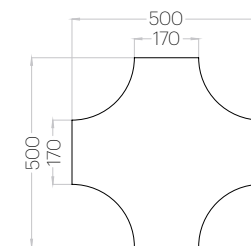

Stick Edge

Grubość (thickness): 30 mm
Waga (weight): 250 g
1 szt. (pc) = 0,20 m²
5 szt. (pcs) = 1,00 m²

Diamond Edge

Grubość (thickness): 30 mm
Waga (weight): 70 g
1 szt. (pc) = 0,05 m²
18 szt. (pcs) = 0,97 m²

Line Edge

Grubość (thickness): 30 mm
Waga (weight): 310 g
1 szt. (pc) = 0,25 m²
4 szt. (pcs) = 1,00 m²

Bond Edge

Grubość (thickness): 30 mm
Waga (weight): 210 g
1 szt. (pc) : 0,16 m²
6 szt. (pcs) : 0,96 m²