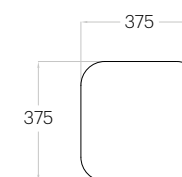

Pixel S Edge

Grubość (thickness): 30 mm
Waga (weight): 80 g
1 szt. (pc) = 0,06 m²
16 szt. (pcs) = 1,00 m²

Dot M Edge

Grubość (thickness): 30 mm
Waga (weight): 110 g
1 szt. (pc) = 0,09 m²
12 szt. (pcs) = 1,03 m²

Tele M Edge

Grubość (thickness): 30 mm
Waga (weight): 80 g
1 szt. (pc) = 0,06 m²
16 szt. (pcs) = 1,00 m²

Hexa M Edge

Grubość (thickness): 30 mm
Waga (weight): 130 g
1 szt. (pc) = 0,10 m²
10 szt. (pcs) = 1,04 m²