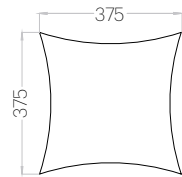

Octa Edge

Grubość (thickness): 30 mm
Waga (weight): 380 g
1 szt. (pc) = 0,30 m²
3 szt. (pcs) = 0,91 m²

Triada Edge

Grubość (thickness): 30 mm
Waga (weight): 170 g
1 szt. (pc) = 0,14 m²
7 szt. (pcs) = 0,98 m²

Echo L Edge

Grubość (thickness): 30 mm
Waga (weight): 250 g
1 szt. (pc) : 0,20 m²
5 szt. (pcs) : 1,00 m²

Echo M Edge

Grubość (thickness): 30 mm
Waga (weight): 140 g
1 szt. (pc) : 0,11 m²
9 szt. (pcs) : 0,99 m²

Echo S Edge

Grubość (thickness): 30 mm
Waga (weight): 60 g
1 szt. (pc) : 0,05 m²
20 szt. (pcs) : 1,00 m²

Hello L Edge

Grubość (thickness): 30 mm
Waga (weight): 380 g
1 szt. (pc) : 0,30 m²
3 szt. (pcs) : 0,90 m²