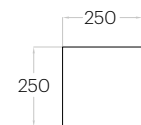

Hexa S

Tele L