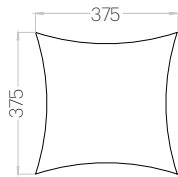

Hello M

Grubość (thickness): 20/30 mm
Waga (weight): 510/1170 g
1 szt. (pc) : 0,11 m²
9 szt. (pcs) : 0,99 m²