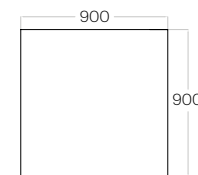

Art 4

Grubość (thickness): 56 mm
Waga (weight): 5200 g
1 szt. (pc) : 0,80 m2

Art 5

Grubość (thickness): 56 mm
Waga (weight): 6800 g
1 szt. (pc) : 1,04 m2

Montaż Fluffo ART

Fluffo ART installation.

Każdy z paneli Fluffo ART mocowany jest do ściany za pomocą klipsów montażowych. Dzięki takiemu rozwiązaniu panel można wielokrotnie zdejmować i przytwierdzać do ściany. W dokładnym rozmieszczeniu klipsów montażowych na ścianie pomaga szablon i akcesoria montażowe, dołączone do produktu.