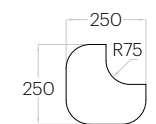

* kształt uzupełniający do Tele / complements the Tele shape