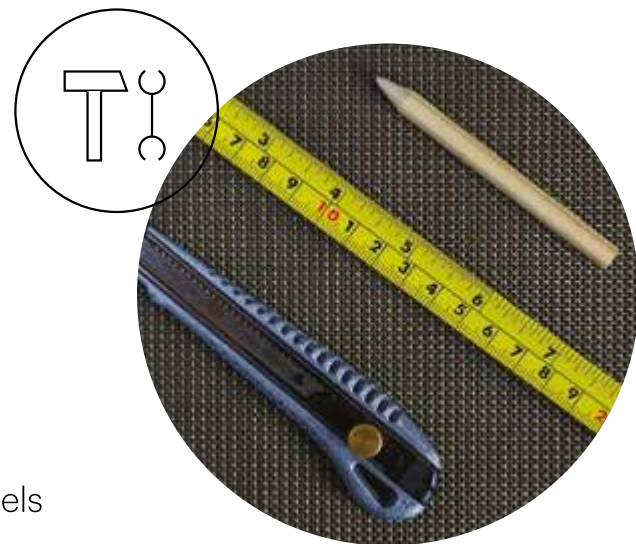

Montaż Fluffo GLASS

Fluffo GLASS installation.

Każdy panel Fluffo Glass wyposażony jest w mocne, przezroczyste przysawki o średnicy 5 cm. W miejscach mocowania przysawek panel należy mocno docisnąć do szyby. Fluffo Glass można montować na szkło, lakierowanym MDF-ie oraz polerowanym gresie.

Each Fluffo Glass panel is equipped with a set of strong, transparent suction cups (5 cm in diameter). The panel should be pressed firmly against the glass in places where the suction cups are located. Fluffo Glass can be mounted on glass, lacquered MDF and polished stoneware.

Przysawki montażowe / Suction caps

Fluffo GLASS / Dot L

Montaż paneli Fluffo SOFT jest prosty, szybki i czysty

The installation of Fluffo SOFT panels is simple, quick and clean

Z łatwością zamontujesz je samodzielnie, ciesząc się natychmiastowym efektem swojej pracy. Panele przyklejamy do ściany za pomocą specjalnego kleju montażowego. Jego cienką warstwę, o szerokości ok. 5 mm, наносimy na obrys panelu. Następnie przykładamy go do ściany i lekko dociskamy. Jeżeli istnieje taka potrzeba, panel możemy dosunąć do sąsiedniego, przyklejonego już panelu tak, aby dokładniej je spasować.