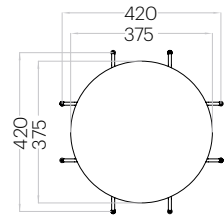

Tele S Edge

Grubość (thickness): 40 mm
Waga (weight): 160 g
1 szt. (pc) : 0,06 m²

Hexa S Edge

Grubość (thickness): 40 mm
Waga (weight): 110 g
1 szt. (pc) : 0,04 m²

Flufo WEB / Dot L

Dot Edge

Grubość (thickness): 40 mm
Waga (weight): 300 g
1 szt. (pc) : 0,11 m²