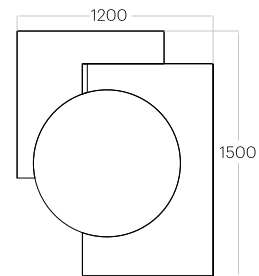

Art 1

Grubość (thickness): 56 mm
Waga (weight): 10000 g
1 szt. (pc) : 1,57 m2

Art 2

Grubość (thickness): 56 mm
Waga (weight): 8000 g
1 szt. (pc) : 1,23 m2

Art 3

Grubość (thickness): 56 mm
Waga (weight): 7000 g
1 szt. (pc) : 1,02 m2