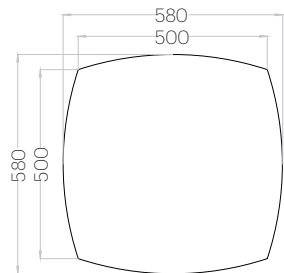

Echo L Edge

Grubość (thickness): 30 mm
Waga (weight): 250 g
1 szt. (pc) : 0,20 m²
5 szt. (pcs) : 1,00 m²

Echo M Edge

Grubość (thickness): 30 mm
Waga (weight): 140 g
1 szt. (pc) : 0,11 m²
9 szt. (pcs) : 0,99 m²

Echo S Edge

Grubość (thickness): 30 mm
Waga (weight): 60 g
1 szt. (pc) : 0,05 m²
20 szt. (pcs) : 1,00 m²

Hello L Edge

Grubość (thickness): 30 mm
Waga (weight): 380 g
1 szt. (pc) : 0,30 m²
3 szt. (pcs) : 0,90 m²

Hello M Edge

Grubość (thickness): 30 mm
Waga (weight): 210 g
1 szt. (pc) : 0,17 m²
5 szt. (pcs) : 0,85 m²

Hello S Edge

Grubość (thickness): 30 mm
Waga (weight): 90 g
1 szt. (pc) : 0,08 m²
12 szt. (pcs) : 0,96 m²