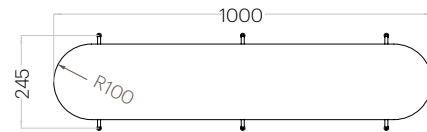

Bar Edge

Grubość (thickness): 40 mm
Waga (weight): 530 g
1 szt. (pc) : 0,19 m²

Stick Edge

Grubość (thickness): 40 mm
Waga (weight): 550 g
1 szt. (pc) : 0,20 m²

Montaż Fluffo WEB

Fluffo WEB installation.

Montaż Fluffo WEB jest niezwykle prosty. Kurtyna jest zamocowana do sufitu na specjalnej szynie a panele pomiędzy sobą spięte za pomocą spinek. W zależności od zastosowanych akcesoriów kurtynę można przesuwać po szynie lub zamocować ją na stałe. Listki łączące poszczególne panele wykonane są z bardzo wytrzymałego tworzywa, odpornego na rozrywanie i pęknięcia. Komplet niezbędnych akcesoriów dołączany jest do produktu.