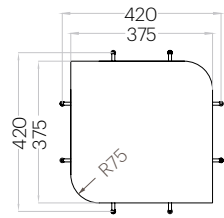

Spot Edge

Grubość (thickness): 40 mm
Waga (weight): 330 g
1 szt. (pc) : 0,12 m²

Caro Edge

Grubość (thickness): 40 mm
Waga (weight): 380 g
1 szt. (pc) : 0,14 m²

Shell Edge

Grubość (thickness): 40 mm
Waga (weight): 250 g
1 szt. (pc) : 0,09m²