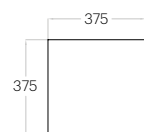

Pixel L Edge

Grubość (thickness): 62 mm
Waga (weight): 2380 g
1 szt. (pc) : 0,25 m²
4 szt. (pcs) : 1,00 m²

Pixel M Edge

Grubość (thickness): 62 mm
Waga (weight): 1340 g
1 szt. (pc) : 0,14 m²
7 szt. (pcs) : 0,98 m²