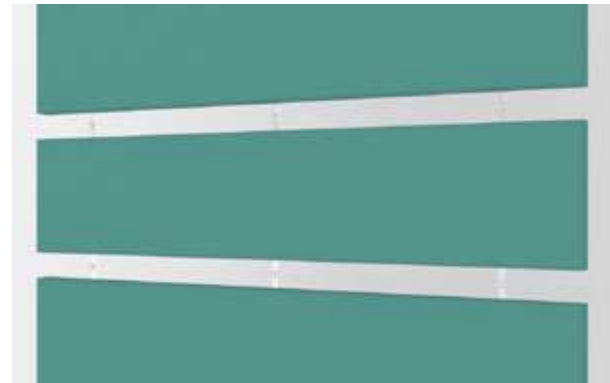

Grubość (thickness): 40 mm
Waga (weight): 550 g
1 szt. (pc) : 0,20 m²