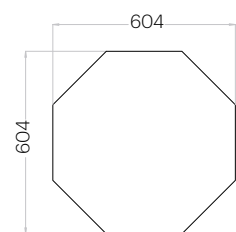

Octa Edge

Grubość (thickness): 62 mm
Waga (weight): 2900 g
1 szt. (pc) : 0,30 m²
3 szt. (pcs) : 0,91 m²

Line Edge

Grubość (thickness): 62 mm
Waga (weight): 1190 g
1 szt. (pc) : 0,13 m²
8 szt. (pcs) : 1,00 m²