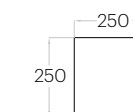

Cube

Grubość (thickness): 2 - 5 cm
Waga (weight): 350 g
1 szt. (pc) = 0,25 m²
4 szt. (pcs) = 1,00 m²

Cubic

Grubość (thickness): 2 - 5 cm
Waga (weight): 90 g
1 szt. (pc) = 0,06 m²
16 szt. (pcs) = 1,00 m²

Fluffo SOFT