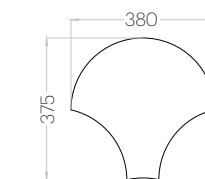

Fluffy SOFT EDGE / Hexa M Edge