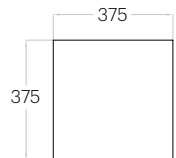

Hexa M

Pixel S