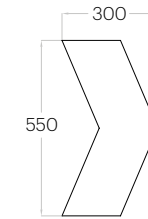

Chevron

Grubość (thickness): 2 - 5 cm
Waga (weight): 140 g
1 szt. (pc) = 0,10 m²
10 szt. (pcs) = 1,01 m²

Chain

Grubość (thickness): 2 - 5 cm
Waga (weight): 190 g
1 szt. (pc) = 0,13 m²
7 szt. (pcs) = 0,94 m²