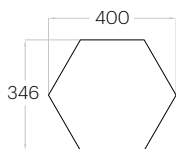

Hexa L

Grubość (thickness): 20/30 mm
 Waga (weight): 750/1 740 g
 1 szt. (pc) : 0,16 m²
 6 szt. (pcs) : 0,97 m²

Hexa M

Grubość (thickness): 20/30 mm
 Waga (weight): 480/1100 g
 1 szt. (pc) : 0,10 m²
 10 szt. (pcs) : 1,04 m²