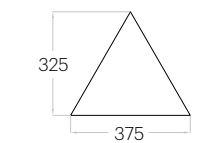

Line

Grubość (thickness): 20/30/40/50 mm
 Waga (weight): 120/160/190/220 g
 1 szt. (pc) : 0,13 m²
 8 szt. (pcs) : 1,00 m²

Triada

Grubość (thickness): 20/30/40/50 mm
 Waga (weight): 60/80/90/110 g
 1 szt. (pc) : 0,06 m²
 16 szt. (pcs) : 0,97 m²