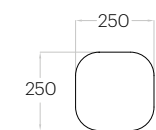

Hexa L

Grubość (thickness): 20/30 mm
 Waga (weight): 750/1 740 g
 1 szt. (pc) : 0,16 m²
 6 szt. (pcs) : 0,97 m²

Hexa M

Grubość (thickness): 20/30 mm
 Waga (weight): 480/1100 g
 1 szt. (pc) : 0,10 m²
 10 szt. (pcs) : 1,04 m²