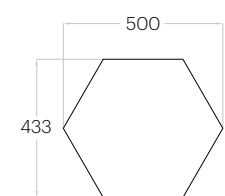

Hexa L

Grubość (thickness): 20/30 mm
 Waga (weight): 750/1 740 g
 1 szt. (pc) : 0,16 m²
 6 szt. (pcs) : 0,97 m²

Hexa M

Grubość (thickness): 20/30 mm
 Waga (weight): 480/1100 g
 1 szt. (pc) : 0,10 m²
 10 szt. (pcs) : 1,04 m²