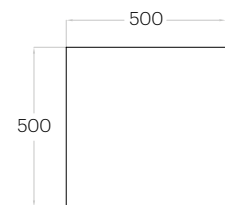

Klasa pochłaniania dźwięku: D

/ Sound absorption class: D

Pixel L

Grubość (thickness): 20/30 mm
 Waga (weight): 1 150/2 680 g
 1 szt. (pc) : 0,25 m²
 4 szt. (pcs) : 1,00 m²

Pixel M

Grubość (thickness): 20/30 mm
 Waga (weight): 650/1500 g
 1 szt. (pc) : 0,14 m²
 7 szt. (pcs) : 0,98 m²