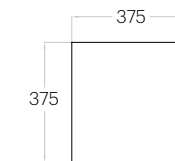

Grubość (thickness): 20/30/40/50 mm
Waga (weight): 240/310/380/440 g
1 szt. (pc) = 0,25 m²
4 szt. (pcs) = 1,00 m²

Pixel M

Grubość (thickness): 20/30/40/50 mm
Waga (weight): 140/170/210/250 g
1 szt. (pc) = 0,14 m²
7 szt. (pcs) = 0,98 m²

Pixel S

Grubość (thickness): 20/30/40/50 mm
Waga (weight): 60/80/90/110 g
1 szt. (pc) = 0,06 m²
16 szt. (pcs) = 1,00 m²

Hexa L

Grubość (thickness): 20/30/40/50 mm
Waga (weight): 240/300/370/440 g
1 szt. (pc) : 0,16 m²
6 szt. (pcs) : 0,97 m²