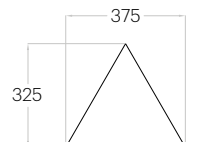

Octa Edge

Grubość (thickness): 30 mm
Waga (weight): 380 g
1 szt. (pc) = 0,30 m²
3 szt. (pcs) = 0,91 m²

Triada Edge

Grubość (thickness): 30 mm
Waga (weight): 170 g
1 szt. (pc) = 0,14 m²
7 szt. (pcs) = 0,98 m²