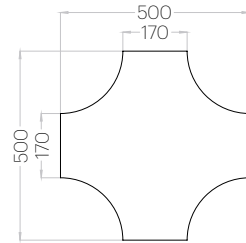

Shell

Grubość (thickness): 20/30 mm
Waga (weight): 760/1740 g
1 szt. (pc) : 0,16 m²
6 szt. (pcs) : 0,96 m²