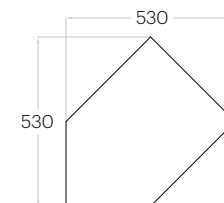

Flow

Grubość (thickness): 2 - 5 cm
Waga (weight): 150 g
1 szt. (pc) = 0,11 m²
9 szt. (pcs) = 0,97 m²

Fluffo SOFT 3D / Chain

Link

Grubość (thickness): 2 - 5 cm
Waga (weight): 240 g
1 szt. (pc) = 0,18 m²
6 szt. (pcs) = 1,05 m²