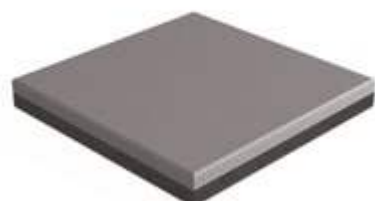

Grubość (thickness): 62 mm
Waga (weight): 2380 g
1 szt. (pc) : 0,25 m²
4 szt. (pcs) : 1,00 m²