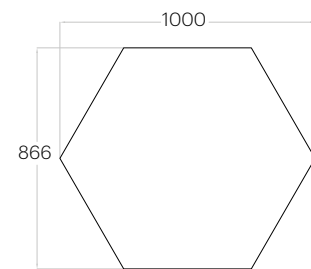

Hexa

Grubość (thickness): 40 mm
Waga (weight): 1800 g
1 szt. (pc) : 0,65m²

Echo

Grubość (thickness): 40 mm
Waga (weight): 2200 g
1 szt. (pc) : 0,79 m²

Hello

Grubość (thickness): 40 mm
Waga (weight): 3100 g
1 szt. (pc) = 1,12 m²