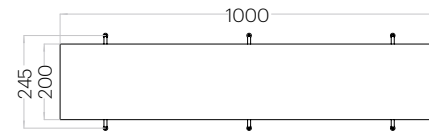

Bar Edge

Grubość (thickness): 40 mm
Waga (weight): 530 g
1 szt. (pc) : 0,19 m²

Stick Edge

Grubość (thickness): 40 mm
Waga (weight): 550 g
1 szt. (pc) : 0,20 m²

Montaż Fluffo WEB

Fluffo WEB installation.

Montaż Fluffo WEB jest niezwykle prosty. Kurtyna jest zamocowana do sufitu na specjalnej szynie a panele pomiędzy sobą spięte za pomocą spinek. W zależności od zastosowanych akcesoriów kurtynę można przesuwać po szynie lub zamocować ją na stałe. Listki łączące poszczególne panele wykonane są z bardzo wytrzymałego tworzywa, odpornego na rozrywanie i pęknięcia. Komplet niezbędnych akcesoriów dołączany jest do produktu.