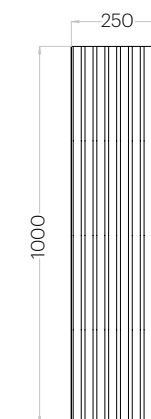

Pixel L Rift

Grubość (thickness): 30 mm
Waga (weight): 290 g
1 szt. (pc) = 0,25 m²
4 szt. (pcs) = 1,00 m²

Grand Rift

Grubość (thickness): 30 mm
Waga (weight): 290 g
1 szt. (pc) : 0,25 m²
4 szt. (pcs) : 1,00 m²