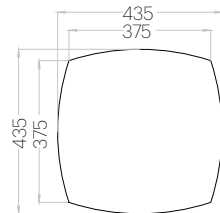

Grubość (thickness): 20/30 mm
Waga (weight): 790/1810 g
1 szt. (pc) = 0,17 m²
6 szt. (pcs) = 1,02 m²