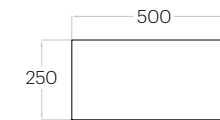

Triada

Grubość (thickness): 20/30 mm
Waga (weight): 280/650 g
1 szt. (pc) : 0,06 m²
16 szt. (pcs) : 0,97 m²

Line

Grubość (thickness): 20/30 mm
Waga (weight): 580/1 340 g
1 szt. (pc) : 0,13 m²
8 szt. (pcs) : 1,00 m²