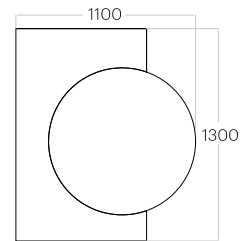

Art 1

Grubość (thickness): 56 mm
Waga (weight): 10000 g
1 szt. (pc) : 1,57 m2

Art 2

Grubość (thickness): 56 mm
Waga (weight): 8000 g
1 szt. (pc) : 1,23 m2

Art 3

Grubość (thickness): 56 mm
Waga (weight): 7000 g
1 szt. (pc) : 1,02 m2