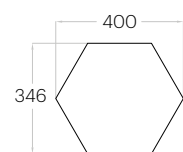

Octa Edge

Grubość (thickness): 62 mm
Waga (weight): 2900 g
1 szt. (pc) : 0,30 m²
3 szt. (pcs) : 0,91 m²

Line Edge

Grubość (thickness): 62 mm
Waga (weight): 1190 g
1 szt. (pc) : 0,13 m²
8 szt. (pcs) : 1,00 m²