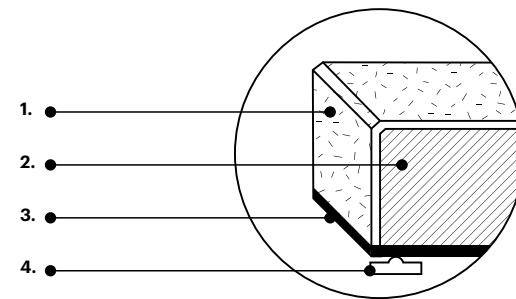

Large-format wall panels

Fluffo ART to małe dzieło sztuki, efekt współpracy z młodą polską projektantką, Joanną Kabałą. To pierwszy pojedynczy panel w portfolio Fluffo, który ma tak dużą powierzchnię. Występuje w szerokiej gamie kolorów i kilku kształtach. Nie jest trwale zintegrowany ze ścianą – można go zdjąć i obrócić lub zamienić miejscami z innym panelem z kolekcji Fluffo ART. Cała kolekcja paneli niemalże stworzona jest do długich korytarzy – często akustycznie zaniedbanych, klatek schodowych, dużych biur. Wszędzie tam, gdzie ściana wymaga mocnego akcentu, a akustyka pozostawia wiele do życzenia.

Fluffo ART is a small art piece; it is the effect of Fluffo's cooperation with the young Polish designer, Joanna Kabala. It is the first single large-format panel in our portfolio, available in a wide range of colours and several shapes. It is not permanently affixed to the wall; it can be taken down and turned, or swapped with another piece of Fluffo ART, allowing the creation of a unique composition every time. The entire collection was created with long corridors (often acoustically neglected), stair cases and large offices in mind. Where the wall needs a strong accent and the acoustics of the interior leave much to be desired.

Materiał / Material

1. Struktura Fluffo 1 mm
  Fluffo finish
2. Pianka poliuretanowa
  Polyurethane foam
3. MDF
4. Klipsy montażowe
  Mounting clips