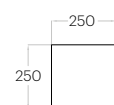

Hexa Edge M

Grubość (thickness): 62 mm
Waga (weight): 990 g
1 szt. (pc) : 0,1 m²
10 szt. (pcs) : 1,04 m²

Octa Edge

Grubość (thickness): 62 mm
Waga (weight): 2900 g
1 szt. (pc) : 0,30 m²
3 szt. (pcs) : 0,91 m²

Line Edge

Grubość (thickness): 62 mm
Waga (weight): 1190 g
1 szt. (pc) : 0,13 m²
8 szt. (pcs) : 1,00 m²

Grubość (thickness): 62 mm
Waga (weight): 2380 g
1 szt. (pc) : 0,25 m²
4 szt. (pcs) : 1,00 m²

Grubość (thickness): 62 mm
Waga (weight): 1340 g
1 szt. (pc) : 0,14 m²
7 szt. (pcs) : 0,98 m²

Grubość (thickness): 62 mm
Waga (weight): 590 g
1 szt. (pc) : 0,06 m²
16 szt. (pcs) : 1,00 m²

Fluffo IZO w detalu

Fluffo IZO in details.

Fluffo Izo składa się z 3 warstw:
wierzch panelu to Fluffo Soft, miękki
panel, wykończony strukturą Fluffo.
Dwie kolejne warstwy to kauczuk:
spieniony oraz niespiany.
Całość tworzy materiał, stanowiący
skuteczną izolację dźwiękową.

Fluffo Izo is built of 3 layers: first is the Fluffo Soft
panel, covered with the Fluffo finish. Underneath
there are two rubber layers made of high density
and foamed rubber. The whole constitutes an
effective sound insulating material.

Fluffo IZO / Pixel S Edge