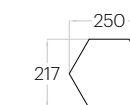

Hexa M

Grubość (thickness): 20/30/40/50 mm
Waga (weight): 130/170/210/240 g
1 szt. (pc) : 0,10 m²
10 szt. (pcs) : 1,04 m²

Hexa S

Grubość (thickness): 20/30/40/50 mm
Waga (weight): 60/70/90/100 g
1 szt. (pc) : 0,04 m²
24 szt. (pcs) : 0,97 m²