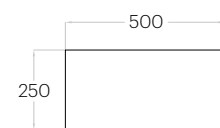

Octa Edge

Grubość (thickness): 62 mm
Waga (weight): 2900 g
1 szt. (pc) : 0,30 m²
3 szt. (pcs) : 0,91 m²

Line Edge

Grubość (thickness): 62 mm
Waga (weight): 1190 g
1 szt. (pc) : 0,13 m²
8 szt. (pcs) : 1,00 m²