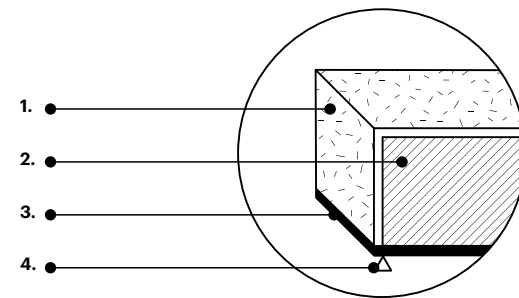

Fluffo GLASS

Panele na szkło

Glass surface panels

Akustyczne panele z kolekcji Fluffo GLASS dzięki unikalnemu systemowi montażu za pomocą przyssawek, mają zastosowanie w przeszklonych przestrzeniach biurowych. Szeroka gama dostępnych kolorów i kształtów sprawia, że stanowią oryginalną dekorację szklanych ścian. Dzięki absorpcji dźwięków i redukcji echa, panele znacznie poprawiają akustykę w salach konferencyjnych lub biurach, w których okna zajmują dużą powierzchnię. Przyssawki w panelach Fluffo GLASS przystosowane są również do zastosowania na lakierowanym MDF-ie, powszechnie wykorzystywanym w meblach biurowych.

Fluffo GLASS acoustic panels with the unique suction cup mounting system for glass surface application. Wide range of colours and shapes make them the ideal, unique decoration for glass walls. Fluffo GLASS panels absorb sound and reduce echoes within the interior, they will significantly improve the acoustics in glazed conference rooms or offices where windows occupy large surfaces. The suction cup mounting system will also hold panels on lacquered MDF commonly used in office furniture.

Materiał / Material

1. Struktura Fluffo 1 mm
  Fluffo finish
2. Pianka poliuretanowa
  Polyurethane foam
3. Płyta MDF
  MDF
4. Przyssawki
  Suction cups