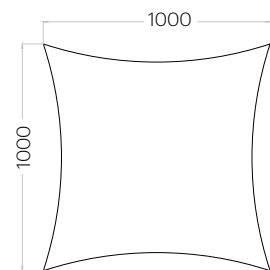

Hexa

Grubość (thickness): 40 mm
Waga (weight): 1800 g
1 szt. (pc) : 0,65m²

Echo

Grubość (thickness): 40 mm
Waga (weight): 2200 g
1 szt. (pc) : 0,79 m²

Hello

Grubość (thickness): 40 mm
Waga (weight): 3100 g
1 szt. (pc) = 1,12 m²