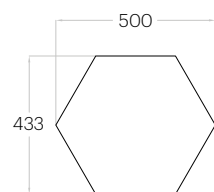

Hexa L

Grubość (thickness): 36 mm
 Waga (weight): 750 g
 1 szt. (pc) : 0,16 m²
 6 szt. (pcs) : 0,97 m²

Dot L

Grubość (thickness): 36 mm
 Waga (weight): 940 g
 1 szt. (pc) = 0,20 m²
 5 szt. (pcs) = 0,98 m²