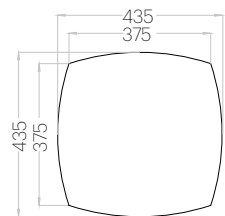

Echo S Edge

Grubość (thickness): 30 mm
Waga (weight): 60 g
1 szt. (pc) : 0,05 m²
20 szt. (pcs) : 1,00 m²

Hello L Edge

Grubość (thickness): 30 mm
Waga (weight): 380 g
1 szt. (pc) : 0,30 m²
3 szt. (pcs) : 0,90 m²

Hello M Edge

Grubość (thickness): 30 mm
Waga (weight): 210 g
1 szt. (pc) : 0,17 m²
5 szt. (pcs) : 0,85 m²

Hello S Edge

Grubość (thickness): 30 mm
Waga (weight): 90 g
1 szt. (pc) : 0,08 m²
12 szt. (pcs) : 0,96 m²