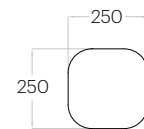

Tele Cut S *

Grubość (thickness): 20/30/40/50 mm
Waga (weight): 190/240/300/350 g
1 szt. (pc) : 0,20 m²
5 szt. (pcs) : 0,98 m²