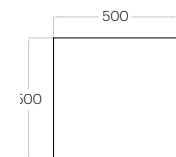

Hexa Edge M

Grubość (thickness): 62 mm
Waga (weight): 990 g
1 szt. (pc) : 0,1 m²
10 szt. (pcs) : 1,04 m²

Octa Edge

Grubość (thickness): 62 mm
Waga (weight): 2900 g
1 szt. (pc) : 0,30 m²
3 szt. (pcs) : 0,91 m²

Line Edge

Grubość (thickness): 62 mm
Waga (weight): 1190 g
1 szt. (pc) : 0,13 m²
8 szt. (pcs) : 1,00 m²

Grubość (thickness): 62 mm
Waga (weight): 2380 g
1 szt. (pc) : 0,25 m²
4 szt. (pcs) : 1,00 m²

Grubość (thickness): 62 mm
Waga (weight): 1340 g
1 szt. (pc) : 0,14 m²
7 szt. (pcs) : 0,98 m²

Grubość (thickness): 62 mm
Waga (weight): 590 g
1 szt. (pc) : 0,06 m²
16 szt. (pcs) : 1,00 m²

Fluffo IZO w detalu

Fluffo IZO in details.

Fluffo Izo składa się z 3 warstw:
wierzch panelu to Fluffo Soft, miękki
panel, wykończony strukturą Fluffo.
Dwie kolejne warstwy to kauczuk:
spieniony oraz niespiany.
Całość tworzy materiał, stanowiący
skuteczną izolację dźwiękową.

Fluffo Izo is built of 3 layers: first is the Fluffo Soft
panel, covered with the Fluffo finish. Underneath
there are two rubber layers made of high density
and foamed rubber. The whole constitutes an
effective sound insulating material.

Fluffo IZO / Pixel S Edge