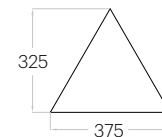

Triada

Grubość (thickness): 20/30 mm
Waga (weight): 280/650 g
1 szt. (pc) : 0,06 m²
16 szt. (pcs) : 0,97 m²

Line

Grubość (thickness): 20/30 mm
Waga (weight): 580/1 340 g
1 szt. (pc) : 0,13 m²
8 szt. (pcs) : 1,00 m²