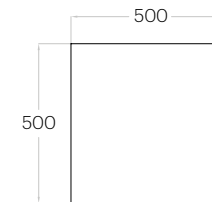

Fluffo SOFT EDGE / Diamond Edge

Pixel L Edge

Grubość (thickness): 30 mm
Waga (weight): 310 g
1 szt. (pc) = 0,25 m²
4 szt. (pcs) = 1,00 m²

Pixel M Edge

Grubość (thickness): 30 mm
Waga (weight): 170 g
1 szt. (pc) = 0,14 m²
7 szt. (pcs) = 0,98 m²