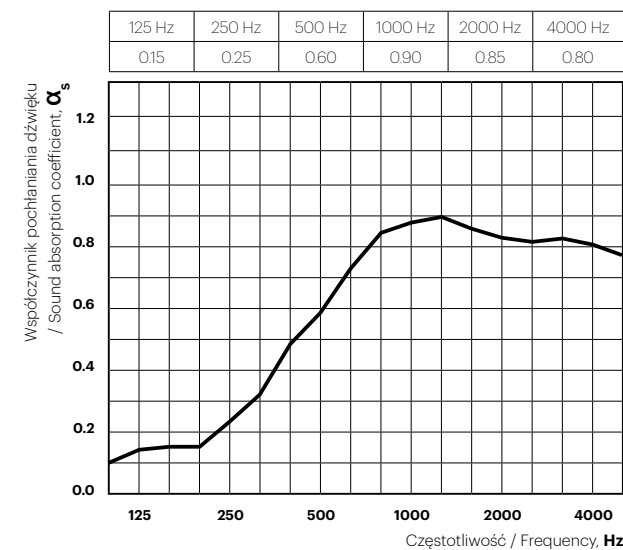

Pixel L

Akustyka / Acoustics

α_s Współczynnik chłonności akustycznej zgodnie z PN-EN ISO 354:2005

/ α_s Sound absorption coefficient according to PN-EN ISO 354:2005

Wskaźnik pochłaniania dźwięku zgodnie z PN-EN ISO 11654:1997 $\alpha_w = 0,55$

/ Sound absorption indicator according to PN-EN ISO 11654:1997 $\alpha_w = 0,55$

Klasa pochłaniania dźwięku: D

/ Sound absorption class: D