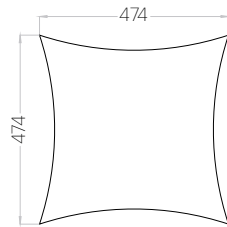

Grubość (thickness): 20/30 mm
Waga (weight): 820/1870 g
1 szt. (pc) : 0,18 m²
6 szt. (pcs) : 1,06 m²