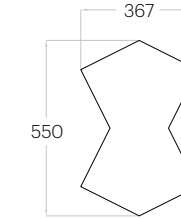

Chevron

Grubość (thickness): 2 - 5 cm
Waga (weight): 140 g
1 szt. (pc) = 0,10 m²
10 szt. (pcs) = 1,01 m²

Chain

Grubość (thickness): 2 - 5 cm
Waga (weight): 190 g
1 szt. (pc) = 0,13 m²
7 szt. (pcs) = 0,94 m²