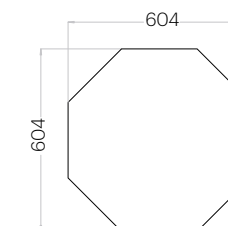

Pixel S Edge

Grubość (thickness): 30 mm
Waga (weight): 80 g
1 szt. (pc) = 0,06 m²
16 szt. (pcs) = 1,00 m²

Dot M Edge

Grubość (thickness): 30 mm
Waga (weight): 110 g
1 szt. (pc) = 0,09 m²
12 szt. (pcs) = 1,03 m²

Tele M Edge

Grubość (thickness): 30 mm
Waga (weight): 80 g
1 szt. (pc) = 0,06 m²
16 szt. (pcs) = 1,00 m²

Hexa M Edge

Grubość (thickness): 30 mm
Waga (weight): 130 g
1 szt. (pc) = 0,10 m²
10 szt. (pcs) = 1,04 m²

Octa Edge

Grubość (thickness): 30 mm
Waga (weight): 380 g
1 szt. (pc) = 0,30 m²
3 szt. (pcs) = 0,91 m²

Triada Edge

Grubość (thickness): 30 mm
Waga (weight): 170 g
1 szt. (pc) = 0,14 m²
7 szt. (pcs) = 0,98 m²