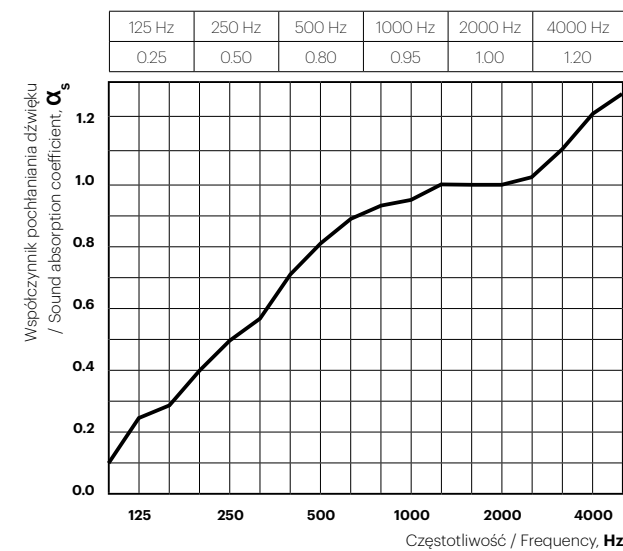

Akustyka / Acoustics

α_s Współczynnik chłonności akustycznej zgodnie z PN-EN ISO 354:2005

/ α_s Sound absorption coefficient according to PN-EN ISO 354:2005

Wskaźnik pochłaniania dźwięku zgodnie z PN-EN ISO 11654:1997 $\alpha_w = 0,80$

/ Sound absorption indicator according to PN-EN ISO 11654:1997 $\alpha_w = 0,80$

Klasa pochłaniania dźwięku: B

/ Sound absorption class: B