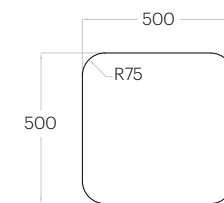

Grubość (thickness): 20/30 mm
Waga (weight): 1 150/2 680 g
1 szt. (pc) : 0,25 m²
4 szt. (pcs) : 1,00 m²

Pixel M

Grubość (thickness): 20/30 mm
Waga (weight): 650/1500 g
1 szt. (pc) : 0,14 m²
7 szt. (pcs) : 0,98 m²

Pixel S

Grubość (thickness): 20/30 mm
Waga (weight): 290/670 g
1 szt. (pc) : 0,06 m²
16 szt. (pcs) : 1,00 m²

Tele L

Grubość (thickness): 20/30 mm
Waga (weight): 1 130/2 620 g
1 szt. (pc) : 0,25 m²
4 szt. (pcs) : 0,98 m²

Tele M

Grubość (thickness): 20/30 mm
Waga (weight): 620/1450 g
1 szt. (pc) : 0,14 m²
7 szt. (pcs) : 0,95 m²

Tele S

Grubość (thickness): 20/30 mm
Waga (weight): 270/620 g
1 szt. (pc) : 0,06 m²
16 szt. (pcs) : 0,98 m²

Grubość (thickness): 20/30 mm
Waga (weight): 750/1 740 g
1 szt. (pc) : 0,16 m²
6 szt. (pcs) : 0,97 m²

Grubość (thickness): 20/30 mm
Waga (weight): 480/1100 g
1 szt. (pc) : 0,10 m²
10 szt. (pcs) : 1,04 m²

Grubość (thickness): 20/30 mm
Waga (weight): 250/580 g
1 szt. (pc) : 0,05 m²
18 szt. (pcs) : 0,97 m²

Tele Cut L*

Grubość (thickness): 20/30 mm
Waga (weight): 850/1980 g
1 szt. (pc) : 0,19 m²
5 szt. (pcs) : 0,93 m²

Tele Cut M*

Grubość (thickness): 20/30 mm
Waga (weight): 470/1100 g
1 szt. (pc) : 0,10 m²
10 szt. (pcs) : 1,03 m²

Tele Cut S*

Grubość (thickness): 20/30 mm
Waga (weight): 200/480 g
1 szt. (pc) : 0,04 m²
22 szt. (pcs) : 0,98 m²

* kształt uzupełniający do Tele / complements the Tele shape