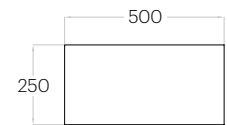

Line Edge

Grubość (thickness): 30 mm
Waga (weight): 310 g
1 szt. (pc) = 0,25 m²
4 szt. (pcs) = 1,00 m²