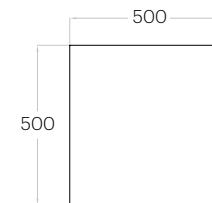

Panele płaskie

Flat panels

4 grubości:
2 / 3 / 4 / 5 cm

4 thicknesses: 2 / 3 / 4 / 5 cm

miękkie

soft

Fluffo SOFT / Tele L, Tele S

Pixel L

Grubość (thickness): 20/30/40/50 mm
Waga (weight): 240/310/380/440 g
1 szt. (pc) = 0,25 m²
4 szt. (pcs) = 1,00 m²

Pixel M

Grubość (thickness): 20/30/40/50 mm
Waga (weight): 140/170/210/250 g
1 szt. (pc) = 0,14 m²
7 szt. (pcs) = 0,98 m²

Pixel S

Grubość (thickness): 20/30/40/50 mm
Waga (weight): 60/80/90/110 g
1 szt. (pc) = 0,06 m²
16 szt. (pcs) = 1,00 m²

Hexa L

Grubość (thickness): 20/30/40/50 mm
Waga (weight): 240/300/370/440 g
1 szt. (pc) : 0,16 m²
6 szt. (pcs) : 0,97 m²