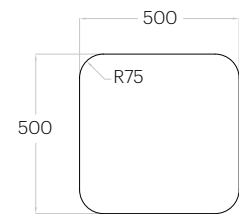

Tele Cut L *

Tele M

Grubość (thickness): 20/30/40/50 mm
Waga (weight): 130/170/210/240 g
1 szt. (pc) - 0,14 m²
7 szt. (pcs) - 0,98 m²