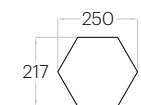

Grubość (thickness): 20/30 mm
Waga (weight): 1 150/2 680 g
1 szt. (pc) : 0,25 m²
4 szt. (pcs) : 1,00 m²

Pixel M

Grubość (thickness): 20/30 mm
Waga (weight): 650/1500 g
1 szt. (pc) : 0,14 m²
7 szt. (pcs) : 0,98 m²

Pixel S

Grubość (thickness): 20/30 mm
Waga (weight): 290/670 g
1 szt. (pc) : 0,06 m²
16 szt. (pcs) : 1,00 m²

Tele L

Grubość (thickness): 20/30 mm
Waga (weight): 1 130/2 620 g
1 szt. (pc) : 0,25 m²
4 szt. (pcs) : 0,98 m²

Tele M

Grubość (thickness): 20/30 mm
Waga (weight): 620/1450 g
1 szt. (pc) : 0,14 m²
7 szt. (pcs) : 0,95 m²

Tele S

Grubość (thickness): 20/30 mm
Waga (weight): 270/620 g
1 szt. (pc) : 0,06 m²
16 szt. (pcs) : 0,98 m²

Grubość (thickness): 20/30 mm
Waga (weight): 750/1 740 g
1 szt. (pc) : 0,16 m²
6 szt. (pcs) : 0,97 m²

Grubość (thickness): 20/30 mm
Waga (weight): 480/1100 g
1 szt. (pc) : 0,10 m²
10 szt. (pcs) : 1,04 m²

Grubość (thickness): 20/30 mm
Waga (weight): 250/580 g
1 szt. (pc) : 0,05 m²
18 szt. (pcs) : 0,97 m²

Tele Cut L*

Grubość (thickness): 20/30 mm
Waga (weight): 850/1980 g
1 szt. (pc) : 0,19 m²
5 szt. (pcs) : 0,93 m²

Tele Cut M*

Grubość (thickness): 20/30 mm
Waga (weight): 470/1100 g
1 szt. (pc) : 0,10 m²
10 szt. (pcs) : 1,03 m²

Tele Cut S*

Grubość (thickness): 20/30 mm
Waga (weight): 200/480 g
1 szt. (pc) : 0,04 m²
22 szt. (pcs) : 0,98 m²

* kształt uzupełniający do Tele / complements the Tele shape