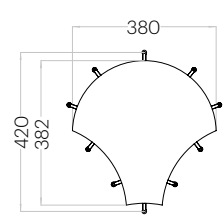

Spot Edge

Grubość (thickness): 40 mm
Waga (weight): 330 g
1 szt. (pc) : 0,12 m²

Caro Edge

Grubość (thickness): 40 mm
Waga (weight): 380 g
1 szt. (pc) : 0,14 m²

Shell Edge

Grubość (thickness): 40 mm
Waga (weight): 250 g
1 szt. (pc) : 0,09m²