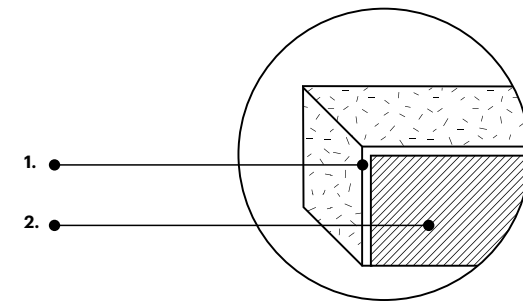

Fluffo SOFT

Miękkie panele ściienne

Soft wall panels

- Panele trójwymiarowe o zróżnicowanej grubości
  / 3D panels
- Panele płaskie
  / Flat panels
- Panele płaskie z krawędzią edge
  / Flat panels with bevelled edge
- Panele ryflowane
  / Flat panels with corugated surface

Kolekcja Fluffo SOFT to dekoracyjne panele ściienne, pochłaniające dźwięk, występujące w szerokiej gamie kolorów, kształtów i grubości. Mają zastosowanie wszędzie tam, gdzie zależy nam na niebanalnej, oryginalnej ozdobie ściany oraz na poprawie akustyki. Sprawiają, że pomieszczenia stają się miłe, przyjazne i ciche. Z Fluffo SOFT nadasz wnętrzom nowej jakości, elegancji i przytulności. Śmiało, do dzieła!

Fluffo SOFT is a collection of decorative, soundproofing wall panels, available in a wide selection of colours, shapes and thicknesses. They soundproof a room in a beautiful and stylish way. With Fluffo SOFT you can enjoy a cosy, quiet and most importantly, beautiful interior. Go on, get to work!

Materiał / Material

1. Struktura Fluffo 1 mm
  Fluffo finish
2. Pianka poliuretanowa
  Polyurethane foam