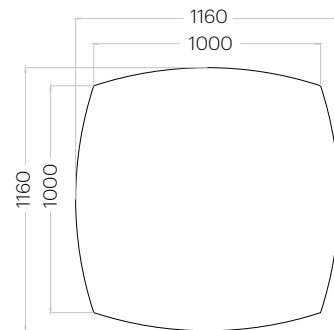

Hexa

Grubość (thickness): 40 mm
Waga (weight): 1800 g
1 szt. (pc) : 0,65m²

Echo

Grubość (thickness): 40 mm
Waga (weight): 2200 g
1 szt. (pc) : 0,79 m²

Hello

Grubość (thickness): 40 mm
Waga (weight): 3100 g
1 szt. (pc) = 1,12 m²