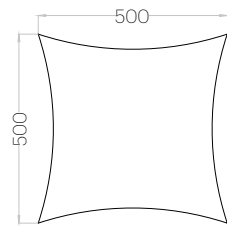

Hello L Edge