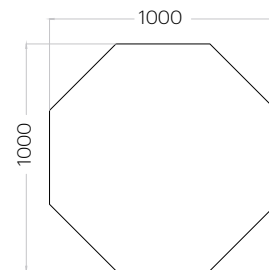

Montaż Fluffo AIR

Fluffo AIR installation.

Panel podwieszany jest do sufitu za pomocą systemu stalowych linek, które pozwalają na podwieszenie paneli na różnej wysokości. Dostępne akcesoria umożliwiają montaż paneli zarówno do betonowego sufitu jak i do rastrowego sufitu podwieszanego. Komplet niezbędnych akcesoriów i szablonów montażowych dołączane są do produktu.

The panel is suspended from the ceiling with steel cables, which make it possible for the panels to be hung at various heights. Available accessories permit the installation of panels on concrete ceilings as well as suspended raster ceiling. A set of necessary accessories and assembly templates are included with the product.

System montażowy / Mounting system