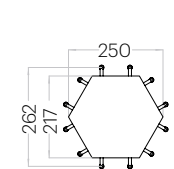

Tele S Edge

Grubość (thickness): 40 mm
Waga (weight): 160 g
1 szt. (pc) : 0,06 m²

Hexa S Edge

Grubość (thickness): 40 mm
Waga (weight): 110 g
1 szt. (pc) : 0,04 m²

Flufo WEB / Dot L

Dot Edge

Grubość (thickness): 40 mm
Waga (weight): 300 g
1 szt. (pc) : 0,11 m²