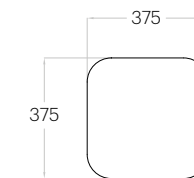

Grubość (thickness): 20/30 mm
Waga (weight): 1 150/2 680 g
1 szt. (pc) : 0,25 m²
4 szt. (pcs) : 1,00 m²

Pixel M

Grubość (thickness): 20/30 mm
Waga (weight): 650/1500 g
1 szt. (pc) : 0,14 m²
7 szt. (pcs) : 0,98 m²

Pixel S

Grubość (thickness): 20/30 mm
Waga (weight): 290/670 g
1 szt. (pc) : 0,06 m²
16 szt. (pcs) : 1,00 m²

Tele L

Grubość (thickness): 20/30 mm
Waga (weight): 1 130/2 620 g
1 szt. (pc) : 0,25 m²
4 szt. (pcs) : 0,98 m²

Tele M

Grubość (thickness): 20/30 mm
Waga (weight): 620/1450 g
1 szt. (pc) : 0,14 m²
7 szt. (pcs) : 0,95 m²

Tele S

Grubość (thickness): 20/30 mm
Waga (weight): 270/620 g
1 szt. (pc) : 0,06 m²
16 szt. (pcs) : 0,98 m²

Grubość (thickness): 20/30 mm
Waga (weight): 750/1 740 g
1 szt. (pc) : 0,16 m²
6 szt. (pcs) : 0,97 m²

Grubość (thickness): 20/30 mm
Waga (weight): 480/1100 g
1 szt. (pc) : 0,10 m²
10 szt. (pcs) : 1,04 m²

Grubość (thickness): 20/30 mm
Waga (weight): 250/580 g
1 szt. (pc) : 0,05 m²
18 szt. (pcs) : 0,97 m²

Tele Cut L*

Grubość (thickness): 20/30 mm
Waga (weight): 850/1980 g
1 szt. (pc) : 0,19 m²
5 szt. (pcs) : 0,93 m²

Tele Cut M*

Grubość (thickness): 20/30 mm
Waga (weight): 470/1100 g
1 szt. (pc) : 0,10 m²
10 szt. (pcs) : 1,03 m²

Tele Cut S*

Grubość (thickness): 20/30 mm
Waga (weight): 200/480 g
1 szt. (pc) : 0,04 m²
22 szt. (pcs) : 0,98 m²

* kształt uzupełniający do Tele / complements the Tele shape