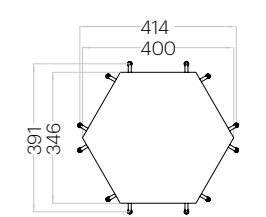

Tele M Edge

Grubość (thickness): 40 mm
Waga (weight): 370 g
1 szt. (pc) : 0,14 m²

Hexa M Edge

Grubość (thickness): 40 mm
Waga (weight): 290 g
1 szt. (pc) : 0,10 m²

Pixel S Edge

Grubość (thickness): 40 mm
Waga (weight): 170 g
1 szt. (pc) : 0,06 m²