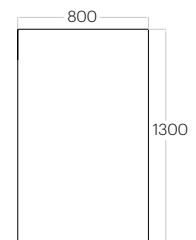

Art 4

Grubość (thickness): 56 mm
Waga (weight): 5200 g
1 szt. (pc) : 0,80 m2

Art 5

Grubość (thickness): 56 mm
Waga (weight): 6800 g
1 szt. (pc) : 1,04 m2

Montaż Fluffo ART

Fluffo ART installation.

Każdy z paneli Fluffo ART mocowany jest do ściany za pomocą klipsów montażowych. Dzięki takiemu rozwiązaniu panel można wielokrotnie zdejmować i przytwierdzać do ściany. W dokładnym rozmieszczeniu klipsów montażowych na ścianie pomaga szablon i akcesoria montażowe, dołączone do produktu.