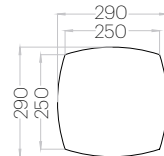

Grubość (thickness): 20/30 mm
Waga (weight): 350/810 g
1 szt. (pc) = 0,08 m²
13 szt. (pcs) = 1,02 m²