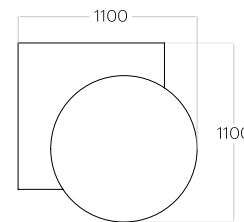

Art 1

Grubość (thickness): 56 mm
Waga (weight): 10000 g
1 szt. (pc) : 1,57 m2

Art 2

Grubość (thickness): 56 mm
Waga (weight): 8000 g
1 szt. (pc) : 1,23 m2

Art 3

Grubość (thickness): 56 mm
Waga (weight): 7000 g
1 szt. (pc) : 1,02 m2