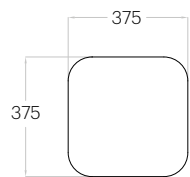

Grubość (thickness): 20/30/40/50 mm
Waga (weight): 240/310/380/440 g
1 szt. (pc) = 0,25 m²
4 szt. (pcs) = 1,00 m²

Pixel M

Grubość (thickness): 20/30/40/50 mm
Waga (weight): 140/170/210/250 g
1 szt. (pc) = 0,14 m²
7 szt. (pcs) = 0,98 m²

Pixel S

Grubość (thickness): 20/30/40/50 mm
Waga (weight): 60/80/90/110 g
1 szt. (pc) = 0,06 m²
16 szt. (pcs) = 1,00 m²

Hexa L

Grubość (thickness): 20/30/40/50 mm
Waga (weight): 240/300/370/440 g
1 szt. (pc) : 0,16 m²
6 szt. (pcs) : 0,97 m²

Hexa M

Grubość (thickness): 20/30/40/50 mm
Waga (weight): 130/170/210/240 g
1 szt. (pc) : 0,10 m²
10 szt. (pcs) : 1,04 m²

Hexa S

Grubość (thickness): 20/30/40/50 mm
Waga (weight): 60/70/90/100 g
1 szt. (pc) : 0,04 m²
24 szt. (pcs) : 0,97 m²

Fluffo SOFT / Hexa L

Tele L

Grubość (thickness): 20/30/40/50 mm
 Waga (weight): 240/300/370/440 g
 1 szt. (pc) - 0,25 m²
 4 szt. (pcs) - 1,00 m²

Tele M

Grubość (thickness): 20/30/40/50 mm
 Waga (weight): 130/170/210/240 g
 1 szt. (pc) - 0,14 m²
 7 szt. (pcs) - 0,98 m²