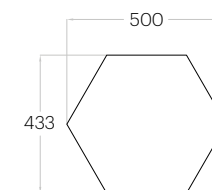

Grubość (thickness): 20/30/40/50 mm
Waga (weight): 240/310/380/440 g
1 szt. (pc) = 0,25 m²
4 szt. (pcs) = 1,00 m²

Pixel M

Grubość (thickness): 20/30/40/50 mm
Waga (weight): 140/170/210/250 g
1 szt. (pc) = 0,14 m²
7 szt. (pcs) = 0,98 m²

Pixel S

Grubość (thickness): 20/30/40/50 mm
Waga (weight): 60/80/90/110 g
1 szt. (pc) = 0,06 m²
16 szt. (pcs) = 1,00 m²

Hexa L

Grubość (thickness): 20/30/40/50 mm
Waga (weight): 240/300/370/440 g
1 szt. (pc) : 0,16 m²
6 szt. (pcs) : 0,97 m²

Hexa M

Grubość (thickness): 20/30/40/50 mm
Waga (weight): 130/170/210/240 g
1 szt. (pc) : 0,10 m²
10 szt. (pcs) : 1,04 m²

Hexa S

Grubość (thickness): 20/30/40/50 mm
Waga (weight): 60/70/90/100 g
1 szt. (pc) : 0,04 m²
24 szt. (pcs) : 0,97 m²