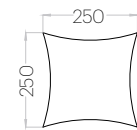

Tele M Edge

Grubość (thickness): 30 mm
Waga (weight): 80 g
1 szt. (pc) = 0,06 m²
16 szt. (pcs) = 1,00 m²

Hexa M Edge

Grubość (thickness): 30 mm
Waga (weight): 130 g
1 szt. (pc) = 0,10 m²
10 szt. (pcs) = 1,04 m²

Octa Edge

Grubość (thickness): 30 mm
Waga (weight): 380 g
1 szt. (pc) = 0,30 m²
3 szt. (pcs) = 0,91 m²

Triada Edge

Grubość (thickness): 30 mm
Waga (weight): 170 g
1 szt. (pc) = 0,14 m²
7 szt. (pcs) = 0,98 m²

Echo L Edge

Grubość (thickness): 30 mm
Waga (weight): 250 g
1 szt. (pc) : 0,20 m²
5 szt. (pcs) : 1,00 m²

Echo M Edge

Grubość (thickness): 30 mm
Waga (weight): 140 g
1 szt. (pc) : 0,11 m²
9 szt. (pcs) : 0,99 m²

Echo S Edge

Grubość (thickness): 30 mm
Waga (weight): 60 g
1 szt. (pc) : 0,05 m²
20 szt. (pcs) : 1,00 m²

Hello L Edge

Grubość (thickness): 30 mm
Waga (weight): 380 g
1 szt. (pc) : 0,30 m²
3 szt. (pcs) : 0,90 m²