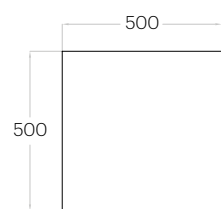

Hexa L

Tele L