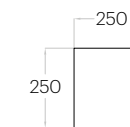

Grubość (thickness): 20/30/40/50 mm
Waga (weight): 240/310/380/440 g
1 szt. (pc) = 0,25 m²
4 szt. (pcs) = 1,00 m²

Pixel M

Grubość (thickness): 20/30/40/50 mm
Waga (weight): 140/170/210/250 g
1 szt. (pc) = 0,14 m²
7 szt. (pcs) = 0,98 m²

Pixel S

Grubość (thickness): 20/30/40/50 mm
Waga (weight): 60/80/90/110 g
1 szt. (pc) = 0,06 m²
16 szt. (pcs) = 1,00 m²

Hexa L

Grubość (thickness): 20/30/40/50 mm
Waga (weight): 240/300/370/440 g
1 szt. (pc) : 0,16 m²
6 szt. (pcs) : 0,97 m²

Hexa M

Grubość (thickness): 20/30/40/50 mm
Waga (weight): 130/170/210/240 g
1 szt. (pc) : 0,10 m²
10 szt. (pcs) : 1,04 m²

Hexa S

Grubość (thickness): 20/30/40/50 mm
Waga (weight): 60/70/90/100 g
1 szt. (pc) : 0,04 m²
24 szt. (pcs) : 0,97 m²