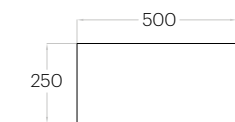

Grubość (thickness): 20/30/40/50 mm
Waga (weight): 240/300/370/440 g
1 szt. (pc) - 0,25 m²
4 szt. (pcs) - 1,00 m²

Tele M

Grubość (thickness): 20/30/40/50 mm
Waga (weight): 130/170/210/240 g
1 szt. (pc) - 0,14 m²
7 szt. (pcs) - 0,98 m²

Tele S

Grubość (thickness): 20/30/40/50 mm
Waga (weight): 60/70/90/100 g
1 szt. (pc) - 0,06 m²
16 szt. (pcs) - 1,00 m²

Grubość (thickness): 20/30/40/50 mm
Waga (weight): 190/240/300/350 g
1 szt. (pc) : 0,20 m²
5 szt. (pcs) : 0,98 m²

Dot M

Grubość (thickness): 20/30/40/50 mm
Waga (weight): 80/110/130/150 g
1 szt. (pc) : 0,09 m²
12 szt. (pcs) : 1,03 m²

Grubość (thickness): 20/30/40/50 mm
Waga (weight): 180/230/280/340 g
1 szt. (pc) : 0,19 m²
5 szt. (pcs) : 0,93 m²

Grubość (thickness): 20/30/40/50 mm
Waga (weight): 100/130/160/180 g
1 szt. (pc) : 0,10 m²
10 szt. (pcs) : 1,03 m²

Grubość (thickness): 20/30/40/50 mm
Waga (weight): 50/60/70/80 g
1 szt. (pc) : 0,04 m²
22 szt. (pcs) : 0,98 m²

Grubość (thickness): 20/30/40/50 mm
Waga (weight): 120/160/190/220 g
1 szt. (pc) : 0,13 m²
8 szt. (pcs) : 1,00 m²

Grubość (thickness): 20/30/40/50 mm
Waga (weight): 60/80/90/110 g
1 szt. (pc) : 0,06 m²
16 szt. (pcs) : 0,97 m²

* kształt uzupełniający do Tele / complements the Tele shape