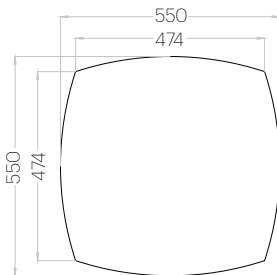

Grubość (thickness): 20/30 mm
Waga (weight): 1260/2900 g
1 szt. (pc) : 0,27 m²
4 szt. (pcs) : 1,09 m²