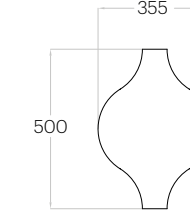

Fluffo SOFT 3D

Panele trójwymiarowe o zróżnicowanej grubości

3D panels

trójwymiarowe

3D

miękkie

soft

Fluffo SOFT 3D / Flow

Chevron

Grubość (thickness): 2 - 5 cm
Waga (weight): 140 g
1 szt. (pc) = 0,10 m²
10 szt. (pcs) = 1,01 m²

Chain

Grubość (thickness): 2 - 5 cm
Waga (weight): 190 g
1 szt. (pc) = 0,13 m²
7 szt. (pcs) = 0,94 m²

Flow

Grubość (thickness): 2 - 5 cm
Waga (weight): 150 g
1 szt. (pc) = 0,11 m²
9 szt. (pcs) = 0,97 m²

Fluffo SOFT 3D / Chain

Link

Grubość (thickness): 2 - 5 cm
Waga (weight): 240 g
1 szt. (pc) = 0,18 m²
6 szt. (pcs) = 1,05 m²

Cube

Grubość (thickness): 2 - 5 cm
Waga (weight): 350 g
1 szt. (pc) = 0,25 m²
4 szt. (pcs) = 1,00 m²

Cubic

Grubość (thickness): 2 - 5 cm
Waga (weight): 90 g
1 szt. (pc) = 0,06 m²
16 szt. (pcs) = 1,00 m²