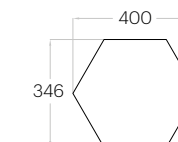

Tele M Edge

Grubość (thickness): 30 mm
Waga (weight): 80 g
1 szt. (pc) = 0,06 m²
16 szt. (pcs) = 1,00 m²

Hexa M Edge

Grubość (thickness): 30 mm
Waga (weight): 130 g
1 szt. (pc) = 0,10 m²
10 szt. (pcs) = 1,04 m²

Octa Edge

Grubość (thickness): 30 mm
Waga (weight): 380 g
1 szt. (pc) = 0,30 m²
3 szt. (pcs) = 0,91 m²

Triada Edge

Grubość (thickness): 30 mm
Waga (weight): 170 g
1 szt. (pc) = 0,14 m²
7 szt. (pcs) = 0,98 m²