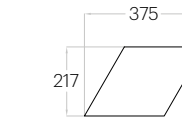

Diamond Edge

Grubość (thickness): 30 mm
Waga (weight): 70 g
1 szt. (pc) = 0,05 m²
18 szt. (pcs) = 0,97 m²