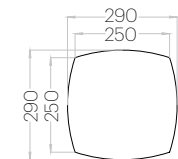

Echo S Edge

Grubość (thickness): 30 mm
Waga (weight): 60 g
1 szt. (pc) : 0,05 m²
20 szt. (pcs) : 1,00 m²

Hello L Edge

Grubość (thickness): 30 mm
Waga (weight): 380 g
1 szt. (pc) : 0,30 m²
3 szt. (pcs) : 0,90 m²

Hello M Edge

Grubość (thickness): 30 mm
Waga (weight): 210 g
1 szt. (pc) : 0,17 m²
5 szt. (pcs) : 0,85 m²

Hello S Edge

Grubość (thickness): 30 mm
Waga (weight): 90 g
1 szt. (pc) : 0,08 m²
12 szt. (pcs) : 0,96 m²