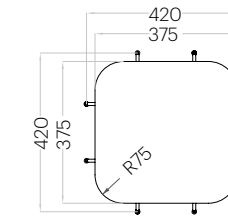

Tele M Edge

Grubość (thickness): 40 mm
Waga (weight): 370 g
1 szt. (pc) : 0,14 m²

Hexa M Edge

Grubość (thickness): 40 mm
Waga (weight): 290 g
1 szt. (pc) : 0,10 m²

Pixel S Edge

Grubość (thickness): 40 mm
Waga (weight): 170 g
1 szt. (pc) : 0,06 m²