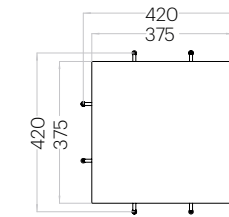

Tele M Edge

Grubość (thickness): 40 mm
Waga (weight): 370 g
1 szt. (pc) : 0,14 m²

Hexa M Edge

Grubość (thickness): 40 mm
Waga (weight): 290 g
1 szt. (pc) : 0,10 m²

Pixel S Edge

Grubość (thickness): 40 mm
Waga (weight): 170 g
1 szt. (pc) : 0,06 m²