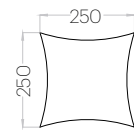

Hello S

Grubość (thickness): 20/30 mm
Waga (weight): 230/520 g
1 szt. (pc) : 0,05 m²
20 szt. (pcs) : 0,98 m²