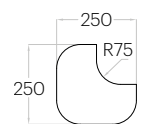

Tele Cut M *

Grubość (thickness): 20/30/40/50 mm
 Waga (weight): 100/130/160/180 g
 1 szt. (pc) : 0,10 m²
 10 szt. (pcs) : 1,03 m²

Tele Cut S *

Grubość (thickness): 20/30/40/50 mm
 Waga (weight): 50/60/70/80 g
 1 szt. (pc) : 0,04 m²
 22 szt. (pcs) : 0,98 m²

Line

Grubość (thickness): 20/30/40/50 mm
 Waga (weight): 120/160/190/220 g
 1 szt. (pc) : 0,13 m²
 8 szt. (pcs) : 1,00 m²

Triada

Grubość (thickness): 20/30/40/50 mm
 Waga (weight): 60/80/90/110 g
 1 szt. (pc) : 0,06 m²
 16 szt. (pcs) : 0,97 m²