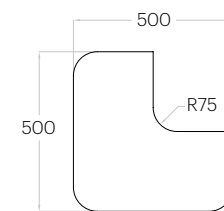

Grubość (thickness): 20/30 mm
Waga (weight): 1 150/2 680 g
1 szt. (pc) : 0,25 m²
4 szt. (pcs) : 1,00 m²

Pixel M

Grubość (thickness): 20/30 mm
Waga (weight): 650/1500 g
1 szt. (pc) : 0,14 m²
7 szt. (pcs) : 0,98 m²

Pixel S

Grubość (thickness): 20/30 mm
Waga (weight): 290/670 g
1 szt. (pc) : 0,06 m²
16 szt. (pcs) : 1,00 m²

Tele L

Grubość (thickness): 20/30 mm
Waga (weight): 1 130/2 620 g
1 szt. (pc) : 0,25 m²
4 szt. (pcs) : 0,98 m²

Tele M

Grubość (thickness): 20/30 mm
Waga (weight): 620/1450 g
1 szt. (pc) : 0,14 m²
7 szt. (pcs) : 0,95 m²

Tele S

Grubość (thickness): 20/30 mm
Waga (weight): 270/620 g
1 szt. (pc) : 0,06 m²
16 szt. (pcs) : 0,98 m²

Grubość (thickness): 20/30 mm
Waga (weight): 750/1 740 g
1 szt. (pc) : 0,16 m²
6 szt. (pcs) : 0,97 m²

Grubość (thickness): 20/30 mm
Waga (weight): 480/1100 g
1 szt. (pc) : 0,10 m²
10 szt. (pcs) : 1,04 m²

Grubość (thickness): 20/30 mm
Waga (weight): 250/580 g
1 szt. (pc) : 0,05 m²
18 szt. (pcs) : 0,97 m²

Tele Cut L*

Grubość (thickness): 20/30 mm
Waga (weight): 850/1980 g
1 szt. (pc) : 0,19 m²
5 szt. (pcs) : 0,93 m²

Tele Cut M*

Grubość (thickness): 20/30 mm
Waga (weight): 470/1100 g
1 szt. (pc) : 0,10 m²
10 szt. (pcs) : 1,03 m²

Tele Cut S*

Grubość (thickness): 20/30 mm
Waga (weight): 200/480 g
1 szt. (pc) : 0,04 m²
22 szt. (pcs) : 0,98 m²

* kształt uzupełniający do Tele / complements the Tele shape