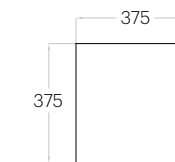

Fluffo SOFT EDGE / Diamond Edge

Pixel L Edge

Grubość (thickness): 30 mm
Waga (weight): 310 g
1 szt. (pc) = 0,25 m²
4 szt. (pcs) = 1,00 m²

Pixel M Edge

Grubość (thickness): 30 mm
Waga (weight): 170 g
1 szt. (pc) = 0,14 m²
7 szt. (pcs) = 0,98 m²

Pixel S Edge

Grubość (thickness): 30 mm
Waga (weight): 80 g
1 szt. (pc) = 0,06 m²
16 szt. (pcs) = 1,00 m²

Dot M Edge

Grubość (thickness): 30 mm
Waga (weight): 110 g
1 szt. (pc) = 0,09 m²
12 szt. (pcs) = 1,03 m²