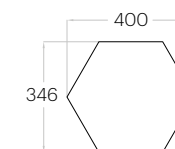

Grubość (thickness): 20/30/40/50 mm
Waga (weight): 240/310/380/440 g
1 szt. (pc) = 0,25 m²
4 szt. (pcs) = 1,00 m²

Pixel M

Grubość (thickness): 20/30/40/50 mm
Waga (weight): 140/170/210/250 g
1 szt. (pc) = 0,14 m²
7 szt. (pcs) = 0,98 m²

Pixel S

Grubość (thickness): 20/30/40/50 mm
Waga (weight): 60/80/90/110 g
1 szt. (pc) = 0,06 m²
16 szt. (pcs) = 1,00 m²

Hexa L

Grubość (thickness): 20/30/40/50 mm
Waga (weight): 240/300/370/440 g
1 szt. (pc) : 0,16 m²
6 szt. (pcs) : 0,97 m²

Hexa M

Grubość (thickness): 20/30/40/50 mm
Waga (weight): 130/170/210/240 g
1 szt. (pc) : 0,10 m²
10 szt. (pcs) : 1,04 m²

Hexa S

Grubość (thickness): 20/30/40/50 mm
Waga (weight): 60/70/90/100 g
1 szt. (pc) : 0,04 m²
24 szt. (pcs) : 0,97 m²