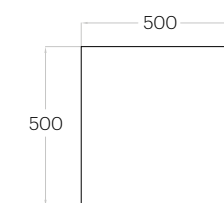

Flow

Grubość (thickness): 2 - 5 cm
Waga (weight): 150 g
1 szt. (pc) = 0,11 m²
9 szt. (pcs) = 0,97 m²

Fluffo SOFT 3D / Chain

Link

Grubość (thickness): 2 - 5 cm
Waga (weight): 240 g
1 szt. (pc) = 0,18 m²
6 szt. (pcs) = 1,05 m²

Cube

Grubość (thickness): 2 - 5 cm
Waga (weight): 350 g
1 szt. (pc) = 0,25 m²
4 szt. (pcs) = 1,00 m²

Cubic

Grubość (thickness): 2 - 5 cm
Waga (weight): 90 g
1 szt. (pc) = 0,06 m²
16 szt. (pcs) = 1,00 m²

Fluffo SOFT